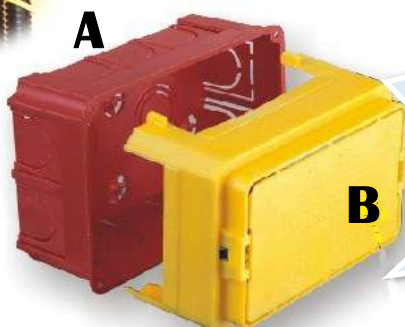

Confezione 503 è formata da 75 Pz
Confezione 504 è formata da 62 Pz
più.....OMAGGI

Ferma tubi per tracce

sia per pareti sottili che spesse
 Miniflex per bloccare una tubazione
 Reflex per bloccare 2-5-6 tubazioni

503 TELESCOPICA Pz. 75

Ferma tubi a pavimento

blocca 1 tubazione Ø 20-25
 bocca 2 tubazioni Ø 20-25

Barretta bilancio sostegno lampadari

Materiale in PVC
 non deperibile
 sostiene fino a 25 kg

Fascetta preforata cm 50
 per fascettatura tubazioni

Barretta cm 28 con ganci

Blocca da 1 a più tubazioni a pavimento

Inseritore per scatole telescopiche 5 in 1

Posiziona:
 singola, doppia, tripla orizzontale
 doppia e tripla verticale

504 TELESCOPICA Pz. 62