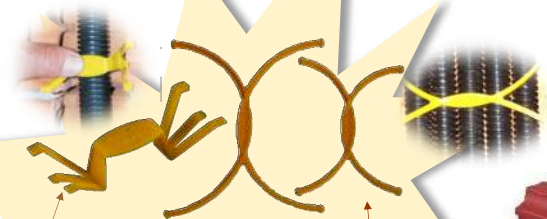

Confezione 503 è formata da 75 Pz
Confezione 504 è formata da 62 Pz
più.....OMAGGI

Ferma tubi per tracce

sia per pareti sottili che spesse
 Miniflex per bloccare una tubazione
 Reflex per bloccare 2-5-6 tubazioni

503 TELESCOPICA Pz. 75

Ferma tubi a pavimento

blocca 1 tubazione Ø 20-25
 bocca 2 tubazioni Ø 20-25

Barretta bilancio sostegno lampadari

Materiale in PVC
 non deperibile
 sostiene fino a 25 kg

Fascetta preforata cm 50
 per fascettatura tubazioni

Barretta cm 28 con ganci

Blocca da 1 a più tubazioni a pavimento

Inseritore per scatole telescopiche 5 in 1

Posiziona:
 singola, doppia, tripla orizzontale
 doppia e tripla verticale

504 TELESCOPICA Pz. 62